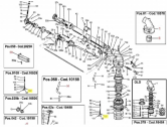

irripart 24

SIME Dice (3010429)

0,40 €

* Preise inkl. gesetzlicher MwSt. zzgl. Versandkosten

Marke: SIME

Bestell-Nr.: 9909240103

SIME Dice

passend für:
SIME Gemini

Sime Ersatzteilsuche leicht gemacht!

So geht's:

1. Öffnen Sie die Gesamt-Ersatzteilzeichnung von SIME. Die PDF-Datei finden Sie unter [□Dokumente \(1\)](#)"
2. Suchen Sie die gewünschten Ersatzteile aus der Zeichnung raus.
3. Geben Sie die Original SIME-Ersatzteilnummer in unser Suchfeld ein.
4. Klicken Sie auf Suche
5. Der gewünschte Ersatzteil wird Ihnen nun angezeigt.