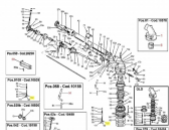

SIME Dice (3010429)

0,40 €

* Preise inkl. gesetzlicher MwSt. zzgl. Versandkosten

Marke: SIME

Bestell-Nr.: 9909240103

SIME Dice

passend für:
SIME Gemini

Sime Ersatzteilsuche leicht gemacht!

So geht's:

1. Öffnen Sie die Gesamt-Ersatzteilzeichnung von SIME. Die PDF-Datei finden Sie unter [□Dokumente (1)](#)"
2. Suchen Sie die gewünschten Ersatzteile aus der Zeichnung raus.
3. Geben Sie die Original SIME-Ersatzteilnummer in unser Suchfeld ein.
4. Klicken Sie auf Suche
5. Der gewünschte Ersatzteil wird Ihnen nun angezeigt.

Falls Sie einen Ersatzteil nicht finden, können Sie diesen gerne bei uns anfragen!

Wer ist SIME?

Die Firma SIME gehört zu den führenden Herstellern von Großflächenregnern und Sprinkler. Der italienische Hersteller produziert seit 1950 Regner und Sprinkler in allen Größen und Formen.

Warum Sie einen SIME Regner kaufen sollten:

Die ausgezeichnete Qualität bzw. gute Verarbeitung, sowie eine umfangreiche Funktionsausstattung sprechen für sich. Die Einstellmöglichkeiten dieser Regner sind unübertroffen! Wir sind zu 100% von dieser Marke überzeugt und haben SIME deshalb in unser Sortiment aufgenommen.

SIME Dice

passend für:
SIME Gemini

Sime Ersatzteilsuche leicht gemacht!

So geht's:

1. Öffnen Sie die Gesamt-Ersatzteilzeichnung von SIME. Die PDF-Datei finden Sie unter [□Dokumente (1)](#)"
2. Suchen Sie die gewünschten Ersatzteile aus der Zeichnung raus.
3. Geben Sie die Original SIME-Ersatzteilnummer in unser Suchfeld ein.
4. Klicken Sie auf Suche
5. Der gewünschte Ersatzteil wird Ihnen nun angezeigt.

Falls Sie einen Ersatzteil nicht finden, können Sie diesen gerne bei uns anfragen!

Wer ist SIME?

Die Firma SIME gehört zu den führenden Herstellern von Großflächenregnern und Sprinkler. Der italienische Hersteller produziert seit 1950 Regner und Sprinkler in allen Größen und Formen.

Warum Sie einen SIME Regner kaufen sollten:

Die ausgezeichnete Qualität bzw. gute Verarbeitung, sowie eine umfangreiche Funktionsausstattung sprechen für sich. Die Einstellmöglichkeiten dieser Regner sind unübertroffen! Wir sind zu 100% von dieser Marke überzeugt und haben SIME deshalb in unser Sortiment aufgenommen.