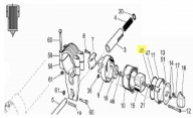

irripart 24

SIME GASKET LID to Body Timer (3010629)

6,20 €

* Preise inkl. gesetzlicher MwSt. zzgl. Versandkosten

Marke: SIME

Bestell-Nr.: 9909260103

SIME GASKET LID to Body Timer

passend für:
SIME Reflex
SIME Explorer

Sime Ersatzteilsuche leicht gemacht!

So geht's:

1. Öffnen Sie die Gesamt-Ersatzteilzeichnung von SIME. Die PDF-Datei finden Sie unter [□Dokumente (1)](#)"
2. Suchen Sie die gewünschten Ersatzteile aus der Zeichnung raus.
3. Geben Sie die Original SIME-Ersatzteilnummer in unser Suchfeld ein.
4. Klicken Sie auf Suche
5. Der gewünschte Ersatzteil wird Ihnen nun angezeigt.

Falls Sie einen Ersatzteil nicht finden, können Sie diesen gerne bei uns anfragen!

Wer ist SIME?

Die Firma SIME gehört zu den führenden Herstellern von Großflächenregnern und Sprinkler. Der italienische Hersteller produziert seit 1950 Regner und Sprinkler in allen Größen und Formen.

Warum Sie einen SIME Regner kaufen sollten:

Die ausgezeichnete Qualität bzw. gute Verarbeitung, sowie eine umfangreiche Funktionsausstattung sprechen für sich. Die Einstellmöglichkeiten dieser Regner sind unübertroffen! Wir sind zu 100% von dieser Marke überzeugt und haben SIME deshalb in unser Sortiment aufgenommen.

SIME GASKET LID to Body Timer

passend für:
SIME Reflex
SIME Explorer

Sime Ersatzteilsuche leicht gemacht!

So geht's:

1. Öffnen Sie die Gesamt-Ersatzteilzeichnung von SIME. Die PDF-Datei finden Sie unter [□Dokumente (1)](#)"
2. Suchen Sie die gewünschten Ersatzteile aus der Zeichnung raus.
3. Geben Sie die Original SIME-Ersatzteilnummer in unser Suchfeld ein.
4. Klicken Sie auf Suche
5. Der gewünschte Ersatzteil wird Ihnen nun angezeigt.

Falls Sie einen Ersatzteil nicht finden, können Sie diesen gerne bei uns anfragen!

Wer ist SIME?

Die Firma SIME gehört zu den führenden Herstellern von Großflächenregnern und Sprinkler. Der italienische Hersteller produziert seit 1950 Regner und Sprinkler in allen Größen und Formen.

Warum Sie einen SIME Regner kaufen sollten: