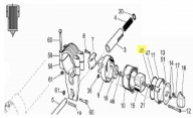

irripart 24

SIME GASKET LID to Body Timer (3010629)

6,20 €

* Preise inkl. gesetzlicher MwSt. zzgl. Versandkosten

Marke: SIME

Bestell-Nr.: 9909260103

SIME GASKET LID to Body Timer

passend für:
SIME Reflex
SIME Explorer