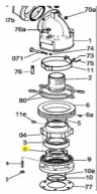

irripart24

SIME Bearing fixing ring (3010739)

43,20 €

* Preise inkl. gesetzlicher MwSt. zzgl. Versandkosten

Marke: SIME

Bestell-Nr.: 9909370103

SIME Bearing fixing ring

passend für:
SIME Kronos