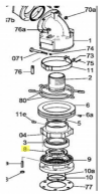

irripart24

SIME Bearing fixing ring (3010739)

43,20 €

* Preise inkl. gesetzlicher MwSt. zzgl. Versandkosten

Marke: SIME

Bestell-Nr.: 9909370103

SIME Bearing fixing ring

passend für:
SIME Kronos