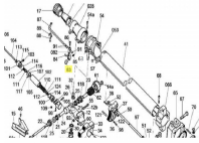

irripart24

SIME Jet Breaker (3010349)

4,39 €

* Preise inkl. gesetzlicher MwSt. zzgl. Versandkosten

Marke: SIME

Bestell-Nr.: 9909430103

SIME Jet Breaker

passend für: