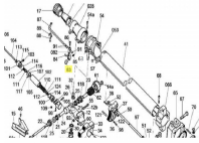

irripart **24**

SIME Jet Breaker (3010349)

4,39 €

* Preise inkl. gesetzlicher MwSt. zzgl. Versandkosten

Marke: SIME

Bestell-Nr.: 9909430103

SIME Jet Breaker

passend für: