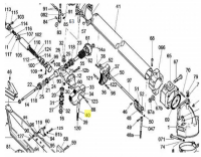

irripart 24

SIME O-Ring (3010549)

11,80 €

* Preise inkl. gesetzlicher MwSt. zzgl. Versandkosten

Marke: SIME

Bestell-Nr.: 9909450103

SIME O-Ring

passend für:
SIME Master
SIME Lancer