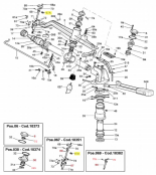

irripart **24**

SIME Washer (3010649)

0,56 €

* Preise inkl. gesetzlicher MwSt. zzgl. Versandkosten

Marke: SIME

Bestell-Nr.: 9909460103

SIME Washer

passend für:

SIME Sektorregner Duplex
SIME Ranger

Sime Ersatzteilsuche leicht gemacht!

So geht's:

1. Öffnen Sie die Gesamt-Ersatzteilzeichnung von SIME. Die PDF-Datei finden Sie unter [□Dokumente (1)](#)"
2. Suchen Sie die gewünschten Ersatzteile aus der Zeichnung raus.
3. Geben Sie die Original SIME-Ersatzteilnummer in unser Suchfeld ein.
4. Klicken Sie auf Suche
5. Der gewünschte Ersatzteil wird Ihnen nun angezeigt.

Falls Sie einen Ersatzteil nicht finden, können Sie diesen gerne bei uns anfragen!

Wer ist SIME?

Die Firma SIME gehört zu den führenden Herstellern von Großflächenregnern und Sprinkler. Der italienische Hersteller produziert seit 1950 Regner und Sprinkler in allen Größen und Formen.

Warum Sie einen SIME Regner kaufen sollten:

Die ausgezeichnete Qualität bzw. gute Verarbeitung, sowie eine umfangreiche Funktionsausstattung sprechen für sich. Die Einstellmöglichkeiten dieser Regner sind unübertroffen! Wir sind zu 100% von dieser Marke überzeugt und haben SIME deshalb in unser Sortiment aufgenommen.

SIME Washer

passend für:

SIME Sektorregner Duplex
SIME Ranger

Sime Ersatzteilsuche leicht gemacht!

So geht's:

1. Öffnen Sie die Gesamt-Ersatzteilzeichnung von SIME. Die PDF-Datei finden Sie unter [□Dokumente (1)](#)"
2. Suchen Sie die gewünschten Ersatzteile aus der Zeichnung raus.
3. Geben Sie die Original SIME-Ersatzteilnummer in unser Suchfeld ein.
4. Klicken Sie auf Suche
5. Der gewünschte Ersatzteil wird Ihnen nun angezeigt.

Falls Sie einen Ersatzteil nicht finden, können Sie diesen gerne bei uns anfragen!

Wer ist SIME?

Die Firma SIME gehört zu den führenden Herstellern von Großflächenregnern und Sprinkler. Der italienische Hersteller produziert seit 1950 Regner und Sprinkler in allen Größen und Formen.

Warum Sie einen SIME Regner kaufen sollten: