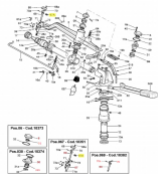

irripart 24

SIME Washer (3010649)

0,56 €

* Preise inkl. gesetzlicher MwSt. zzgl. Versandkosten

Marke: SIME

Bestell-Nr.: 9909460103

SIME Washer

passend für:

SIME Sektorregner Duplex
SIME Ranger

Sime Ersatzteilsuche leicht gemacht!

So geht's:

1. Öffnen Sie die Gesamt-Ersatzteilzeichnung von SIME. Die PDF-Datei finden Sie unter [□Dokumente (1)](#)"
2. Suchen Sie die gewünschten Ersatzteile aus der Zeichnung raus.
3. Geben Sie die Original SIME-Ersatzteilnummer in unser Suchfeld ein.
4. Klicken Sie auf Suche
5. Der gewünschte Ersatzteil wird Ihnen nun angezeigt.

Falls Sie einen Ersatzteil nicht finden, können Sie diesen gerne bei uns anfragen!

Wer ist SIME?

Die Firma SIME gehört zu den führenden Herstellern von Großflächenregnern und Sprinkler. Der italienische Hersteller produziert seit 1950 Regner und Sprinkler in allen Größen und Formen.

Warum Sie einen SIME Regner kaufen sollten:

Die ausgezeichnete Qualität bzw. gute Verarbeitung, sowie eine umfangreiche Funktionsausstattung sprechen für sich. Die Einstellmöglichkeiten dieser Regner sind unübertroffen! Wir sind zu 100% von dieser Marke überzeugt und haben SIME deshalb in unser Sortiment aufgenommen.

SIME Washer

passend für:

SIME Sektorregner Duplex
SIME Ranger

Sime Ersatzteilsuche leicht gemacht!

So geht's:

1. Öffnen Sie die Gesamt-Ersatzteilzeichnung von SIME. Die PDF-Datei finden Sie unter [□Dokumente (1)](#)"
2. Suchen Sie die gewünschten Ersatzteile aus der Zeichnung raus.
3. Geben Sie die Original SIME-Ersatzteilnummer in unser Suchfeld ein.
4. Klicken Sie auf Suche
5. Der gewünschte Ersatzteil wird Ihnen nun angezeigt.

Falls Sie einen Ersatzteil nicht finden, können Sie diesen gerne bei uns anfragen!

Wer ist SIME?

Die Firma SIME gehört zu den führenden Herstellern von Großflächenregnern und Sprinkler. Der italienische Hersteller produziert seit 1950 Regner und Sprinkler in allen Größen und Formen.

Warum Sie einen SIME Regner kaufen sollten: