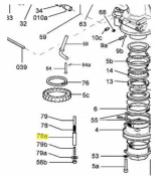

irripart **24**

SIME Insertion Spacer (3010359)

1,80 €

* Preise inkl. gesetzlicher MwSt. zzgl. Versandkosten

Marke: SIME

Bestell-Nr.: 9909530103

SIME Insertion Spacer

passend für:
SIME Klicker