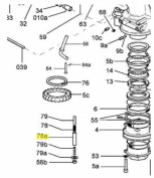

## SIME Insertion Spacer (3010359)

1,80 €

\* Preise inkl. gesetzlicher MwSt. zzgl. Versandkosten

Marke: SIME

Bestell-Nr.: 9909530103