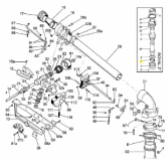

irripart **24**

SIME Seal U Ring (3010459)

6,80 €

* Preise inkl. gesetzlicher MwSt. zzgl. Versandkosten

Marke: SIME

Bestell-Nr.: 9909540103

SIME Seal U Ring

passend für:
SIME Wing

Sime Ersatzteilsuche leicht gemacht!

So geht's:

1. Öffnen Sie die Gesamt-Ersatzteilzeichnung von SIME. Die PDF-Datei finden Sie unter [□Dokumente \(1\)](#)"
2. Suchen Sie die gewünschten Ersatzteile aus der Zeichnung raus.
3. Geben Sie die Original SIME-Ersatzteilnummer in unser Suchfeld ein.
4. Klicken Sie auf Suche
5. Der gewünschte Ersatzteil wird Ihnen nun angezeigt.