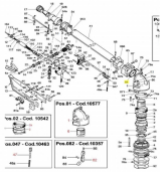

irripart **24**

SIME Toric ring (3010559)

11,80 €

* Preise inkl. gesetzlicher MwSt. zzgl. Versandkosten

Marke: SIME

Bestell-Nr.: 9909550103

SIME Toric ring

passend für:
SIME Master

Sime Ersatzteilsuche leicht gemacht!

So geht's:

1. Öffnen Sie die Gesamt-Ersatzteilzeichnung von SIME. Die PDF-Datei finden Sie unter [□Dokumente \(1\)](#)"
2. Suchen Sie die gewünschten Ersatzteile aus der Zeichnung raus.
3. Geben Sie die Original SIME-Ersatzteilnummer in unser Suchfeld ein.
4. Klicken Sie auf Suche
5. Der gewünschte Ersatzteil wird Ihnen nun angezeigt.