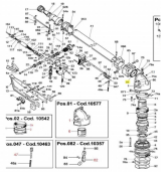

irripart 24

SIME Toric ring (3010559)

11,80 €

* Preise inkl. gesetzlicher MwSt. zzgl. Versandkosten

Marke: SIME

Bestell-Nr.: 9909550103

SIME Toric ring

passend für:
SIME Master

Sime Ersatzteilsuche leicht gemacht!

So geht's:

1. Öffnen Sie die Gesamt-Ersatzteilzeichnung von SIME. Die PDF-Datei finden Sie unter [□Dokumente \(1\)](#)"
2. Suchen Sie die gewünschten Ersatzteile aus der Zeichnung raus.
3. Geben Sie die Original SIME-Ersatzteilnummer in unser Suchfeld ein.
4. Klicken Sie auf Suche
5. Der gewünschte Ersatzteil wird Ihnen nun angezeigt.