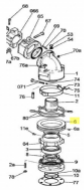

## SIME Brake Body (3010659)

48,00 €

\* Preise inkl. gesetzlicher MwSt. zzgl. Versandkosten

Marke: SIME

Bestell-Nr.: 9909560103