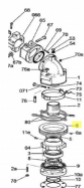

## SIME Brake Body (3010659)

48,00 €

\* Preise inkl. gesetzlicher MwSt. zzgl. Versandkosten

Marke: SIME

Bestell-Nr.: 9909560103