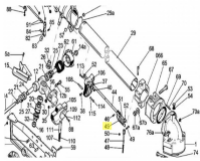

irripart 24

SIME Lever to clamp rod door Snap (3010759)

36,75 €

* Preise inkl. gesetzlicher MwSt. zzgl. Versandkosten

Marke: SIME

Bestell-Nr.: 9909570103

SIME Lever to clamp rod door Snap

passend für:
SIME Kronos

SIME Lever to clamp rod door Snap

passend für:
SIME Kronos

Sime Ersatzteilsuche leicht gemacht!

So geht's:

1. Öffnen Sie die Gesamt-Ersatzteilzeichnung von SIME. Die PDF-Datei finden Sie unter [□Dokumente \(1\)](#)"
2. Suchen Sie die gewünschten Ersatzteile aus der Zeichnung raus.
3. Geben Sie die Original SIME-Ersatzteilnummer in unser Suchfeld ein.
4. Klicken Sie auf Suche
5. Der gewünschte Ersatzteil wird Ihnen nun angezeigt.