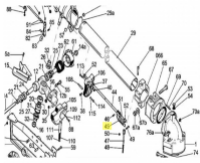

irripart 24

SIME Lever to clamp rod door Snap (3010759)

36,75 €

* Preise inkl. gesetzlicher MwSt. zzgl. Versandkosten

Marke: SIME

Bestell-Nr.: 9909570103

SIME Lever to clamp rod door Snap

passend für:
SIME Kronos

SIME Lever to clamp rod door Snap

passend für:
SIME Kronos

Sime Ersatzteilsuche leicht gemacht!

So geht's:

1. Öffnen Sie die Gesamt-Ersatzteilzeichnung von SIME. Die PDF-Datei finden Sie unter [□Dokumente \(1\)](#)"
2. Suchen Sie die gewünschten Ersatzteile aus der Zeichnung raus.
3. Geben Sie die Original SIME-Ersatzteilnummer in unser Suchfeld ein.
4. Klicken Sie auf Suche
5. Der gewünschte Ersatzteil wird Ihnen nun angezeigt.