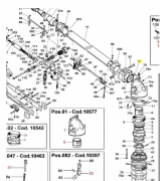

irripart 24

SIME Studs fastening body joint (3010269)

5,80 €

* Preise inkl. gesetzlicher MwSt. zzgl. Versandkosten

Marke: SIME

Bestell-Nr.: 9909620103

SIME Studs fastening body joint

passend für:

SIME Studs fastening body joint

passend für:

SIME Quasar
SIME Kronos
SIME Climber
SIME Konkord
SIME Master

Sime Ersatzteilsuche leicht gemacht!

So geht's:

1. Öffnen Sie die Gesamt-Ersatzteilzeichnung von SIME. Die PDF-Datei finden Sie unter [□Dokumente \(1\)](#)"
2. Suchen Sie die gewünschten Ersatzteile aus der Zeichnung raus.
3. Geben Sie die Original SIME-Ersatzteilnummer in unser Suchfeld ein.
4. Klicken Sie auf Suche
5. Der gewünschte Ersatzteil wird Ihnen nun angezeigt.