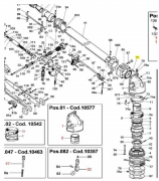

irripart 24

SIME Studs fastening body joint (3010269)

5,80 €

* Preise inkl. gesetzlicher MwSt. zzgl. Versandkosten

Marke: SIME

Bestell-Nr.: 9909620103

SIME Studs fastening body joint

passend für:

SIME Studs fastening body joint

passend für:

SIME Quasar
SIME Kronos
SIME Climber
SIME Konkord
SIME Master

Sime Ersatzteilsuche leicht gemacht!

So geht's:

1. Öffnen Sie die Gesamt-Ersatzteilzeichnung von SIME. Die PDF-Datei finden Sie unter [□Dokumente \(1\)](#)"
2. Suchen Sie die gewünschten Ersatzteile aus der Zeichnung raus.
3. Geben Sie die Original SIME-Ersatzteilnummer in unser Suchfeld ein.
4. Klicken Sie auf Suche
5. Der gewünschte Ersatzteil wird Ihnen nun angezeigt.