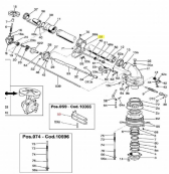

irripart 24

SIME Fixing head Support (3010969)

21,90 €

* Preise inkl. gesetzlicher MwSt. zzgl. Versandkosten

Marke: SIME

Bestell-Nr.: 9909690103

SIME Fixing head Support

passend für:
SIME Klicker