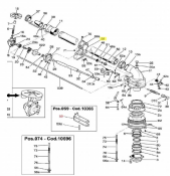

irripart 24

SIME Fixing head Support (3010969)

21,90 €

* Preise inkl. gesetzlicher MwSt. zzgl. Versandkosten

Marke: SIME

Bestell-Nr.: 9909690103

SIME Fixing head Support

passend für:
SIME Klicker