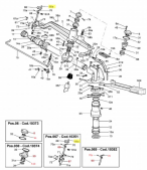

SIME Viti fiss. Quarcella (3010279)

0,32 €

* Preise inkl. gesetzlicher MwSt. zzgl. Versandkosten

Marke: SIME

Bestell-Nr.: 9909720103

SIME Viti fiss. Quarcella

passend für:

SIME Sektorregner Duplex
SIME Ranger

Sime Ersatzteilsuche leicht gemacht!

So geht's:

1. Öffnen Sie die Gesamt-Ersatzteilzeichnung von SIME. Die PDF-Datei finden Sie unter [□Dokumente (1)](#)"
2. Suchen Sie die gewünschten Ersatzteile aus der Zeichnung raus.
3. Geben Sie die Original SIME-Ersatzteilnummer in unser Suchfeld ein.
4. Klicken Sie auf Suche
5. Der gewünschte Ersatzteil wird Ihnen nun angezeigt.

Falls Sie einen Ersatzteil nicht finden, können Sie diesen gerne bei uns anfragen!

Wer ist SIME?

Die Firma SIME gehört zu den führenden Herstellern von Großflächenregnern und Sprinkler. Der italienische Hersteller produziert seit 1950 Regner und Sprinkler in allen Größen und Formen.

Warum Sie einen SIME Regner kaufen sollten:

Die ausgezeichnete Qualität bzw. gute Verarbeitung, sowie eine umfangreiche Funktionsausstattung sprechen für sich. Die Einstellmöglichkeiten dieser Regner sind unübertroffen! Wir sind zu 100% von dieser Marke überzeugt und haben SIME deshalb in unser Sortiment aufgenommen.

SIME Viti fiss. Quarcella

passend für:

SIME Sektorregner Duplex
SIME Ranger

Sime Ersatzteilsuche leicht gemacht!

So geht's:

1. Öffnen Sie die Gesamt-Ersatzteilzeichnung von SIME. Die PDF-Datei finden Sie unter [□Dokumente (1)](#)"
2. Suchen Sie die gewünschten Ersatzteile aus der Zeichnung raus.
3. Geben Sie die Original SIME-Ersatzteilnummer in unser Suchfeld ein.
4. Klicken Sie auf Suche
5. Der gewünschte Ersatzteil wird Ihnen nun angezeigt.

Falls Sie einen Ersatzteil nicht finden, können Sie diesen gerne bei uns anfragen!

Wer ist SIME?

Die Firma SIME gehört zu den führenden Herstellern von Großflächenregnern und Sprinkler. Der italienische Hersteller produziert seit 1950 Regner und Sprinkler in allen Größen und Formen.

Warum Sie einen SIME Regner kaufen sollten: