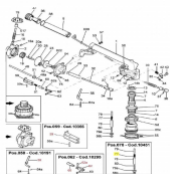

SIME Spring (3010379)

1,20 €

* Preise inkl. gesetzlicher MwSt. zzgl. Versandkosten

Marke: SIME

Bestell-Nr.: 9909730103

SIME Spring

passend für:
SIME Skipper

Sime Ersatzteilsuche leicht gemacht!

So geht's:

1. Öffnen Sie die Gesamt-Ersatzteilzeichnung von SIME. Die PDF-Datei finden Sie unter Dokumente (1)"
2. Suchen Sie die gewünschten Ersatzteile aus der Zeichnung raus.
3. Geben Sie die Original SIME-Ersatzteilnummer in unser Suchfeld ein.
4. Klicken Sie auf Suche
5. Der gewünschte Ersatzteil wird Ihnen nun angezeigt.