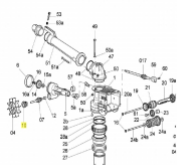

irripart 24

SIME Bushing (3010399)

1,92 €

* Preise inkl. gesetzlicher MwSt. zzgl. Versandkosten

Marke: SIME

Bestell-Nr.: 9909930103

SIME Bushing

passend für:

SIME Luxor

Sime Ersatzteilsuche leicht gemacht!

So geht's:

1. Öffnen Sie die Gesamt-Ersatzteilzeichnung von SIME. Die PDF-Datei finden Sie unter [□Dokumente (1)](#)"
2. Suchen Sie die gewünschten Ersatzteile aus der Zeichnung raus.
3. Geben Sie die Original SIME-Ersatzteilnummer in unser Suchfeld ein.
4. Klicken Sie auf Suche
5. Der gewünschte Ersatzteil wird Ihnen nun angezeigt.

Falls Sie einen Ersatzteil nicht finden, können Sie diesen gerne bei uns anfragen!

Wer ist SIME?

Die Firma SIME gehört zu den führenden Herstellern von Großflächenregnern und Sprinkler. Der italienische Hersteller produziert seit 1950 Regner und Sprinkler in allen Größen und Formen.

Warum Sie einen SIME Regner kaufen sollten:

Die ausgezeichnete Qualität bzw. gute Verarbeitung, sowie eine umfangreiche Funktionsausstattung sprechen für sich. Die Einstellmöglichkeiten dieser Regner sind unübertroffen! Wir sind zu 100% von dieser Marke überzeugt und haben SIME deshalb in unser Sortiment aufgenommen.

SIME Bushing

passend für:

SIME Luxor

Sime Ersatzteilsuche leicht gemacht!

So geht's:

1. Öffnen Sie die Gesamt-Ersatzteilzeichnung von SIME. Die PDF-Datei finden Sie unter [□Dokumente (1)](#)"
2. Suchen Sie die gewünschten Ersatzteile aus der Zeichnung raus.
3. Geben Sie die Original SIME-Ersatzteilnummer in unser Suchfeld ein.
4. Klicken Sie auf Suche
5. Der gewünschte Ersatzteil wird Ihnen nun angezeigt.

Falls Sie einen Ersatzteil nicht finden, können Sie diesen gerne bei uns anfragen!

Wer ist SIME?

Die Firma SIME gehört zu den führenden Herstellern von Großflächenregnern und Sprinkler. Der italienische Hersteller produziert seit 1950 Regner und Sprinkler in allen Größen und Formen.

Warum Sie einen SIME Regner kaufen sollten:

Die ausgezeichnete Qualität bzw. gute Verarbeitung, sowie eine umfangreiche Funktionsausstattung sprechen für sich. Die Einstellmöglichkeiten dieser Regner sind unübertroffen! Wir sind zu 100% von dieser Marke überzeugt und haben SIME deshalb in unser Sortiment aufgenommen.