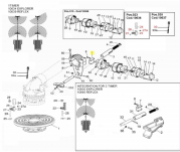

irripart 24

SIME Rear cover Fixing clamp (3010599)

18,00 €

* Preise inkl. gesetzlicher MwSt. zzgl. Versandkosten

Marke: SIME

Bestell-Nr.: 9909950103

SIME Rear cover Fixing clamp

passend für:
SIME Reflex
SIME Explorer

Sime Ersatzteilsuche leicht gemacht!

So geht's:

1. Öffnen Sie die Gesamt-Ersatzteilzeichnung von SIME. Die PDF-Datei finden Sie unter [□Dokumente \(1\)](#)"
2. Suchen Sie die gewünschten Ersatzteile aus der Zeichnung raus.
3. Geben Sie die Original SIME-Ersatzteilnummer in unser Suchfeld ein.
4. Klicken Sie auf Suche
5. Der gewünschte Ersatzteil wird Ihnen nun angezeigt.

SIME Rear cover Fixing clamp

passend für:
SIME Reflex
SIME Explorer

Sime Ersatzteilsuche leicht gemacht!

So geht's:

1. Öffnen Sie die Gesamt-Ersatzteilzeichnung von SIME. Die PDF-Datei finden Sie unter [□Dokumente \(1\)](#)"
2. Suchen Sie die gewünschten Ersatzteile aus der Zeichnung raus.
3. Geben Sie die Original SIME-Ersatzteilnummer in unser Suchfeld ein.
4. Klicken Sie auf Suche
5. Der gewünschte Ersatzteil wird Ihnen nun angezeigt.