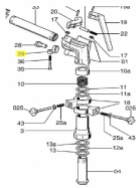

irripart 24

SIME Jet breaker (10105)

4,60 €

* Preise inkl. gesetzlicher MwSt. zzgl. Versandkosten

Marke: SIME

Bestell-Nr.: 99050101

SIME Jet breaker

passend für:

SIME Sektorregner HIDRA
SIME Sektorregner SENIOR
SIME Kreisregner HIDRA
SIME Kreisregner JOLLY

Sime Ersatzteilsuche leicht gemacht!

So geht's:

1. Öffnen Sie die Gesamt-Ersatzteilzeichnung von SIME. Die PDF-Datei finden Sie unter [□Dokumente (1)](#)"
2. Suchen Sie die gewünschten Ersatzteile aus der Zeichnung raus.
3. Geben Sie die Original SIME-Ersatzteilnummer in unser Suchfeld ein.
4. Klicken Sie auf Suche
5. Der gewünschte Ersatzteil wird Ihnen nun angezeigt.

Falls Sie einen Ersatzteil nicht finden, können Sie diesen gerne bei uns anfragen!

Wer ist SIME?

Die Firma SIME gehört zu den führenden Herstellern von Großflächenregnern und Sprinkler. Der italienische Hersteller produziert seit 1950 Regner und Sprinkler in allen Größen und Formen.

Warum Sie einen SIME Regner kaufen sollten:

Die ausgezeichnete Qualität bzw. gute Verarbeitung, sowie eine umfangreiche Funktionsausstattung sprechen für sich. Die Einstellmöglichkeiten dieser Regner sind unübertroffen! Wir sind zu 100% von dieser Marke überzeugt und haben SIME deshalb in unser Sortiment aufgenommen.

SIME Jet breaker

passend für:

SIME Sektorregner HIDRA
SIME Sektorregner SENIOR
SIME Kreisregner HIDRA
SIME Kreisregner JOLLY

Sime Ersatzteilsuche leicht gemacht!

So geht's:

1. Öffnen Sie die Gesamt-Ersatzteilzeichnung von SIME. Die PDF-Datei finden Sie unter [□Dokumente (1)](#)"
2. Suchen Sie die gewünschten Ersatzteile aus der Zeichnung raus.
3. Geben Sie die Original SIME-Ersatzteilnummer in unser Suchfeld ein.
4. Klicken Sie auf Suche
5. Der gewünschte Ersatzteil wird Ihnen nun angezeigt.

Falls Sie einen Ersatzteil nicht finden, können Sie diesen gerne bei uns anfragen!