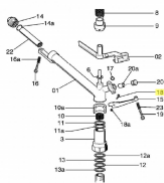

irripart 24

SIME Hurry M5x18 (30320)

0,44 €

* Preise inkl. gesetzlicher MwSt. zzgl. Versandkosten

Marke: SIME

Bestell-Nr.: 99002303

SIME Hurry M5x18

passend für: