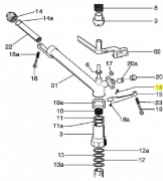

irripart **24**

SIME Hurry M5x18 (30320)

0,44 €

* Preise inkl. gesetzlicher MwSt. zzgl. Versandkosten

Marke: SIME

Bestell-Nr.: 99002303

SIME Hurry M5x18

passend für: