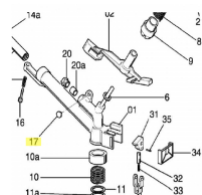

## SIME Arm Flying Pads (30330)

0,44 €

\* Preise inkl. gesetzlicher MwSt. zzgl. Versandkosten

Marke: SIME

Bestell-Nr.: 99003303