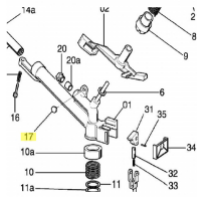

irripart 24

SIME Arm Flying Pads (30330)

0,44 €

* Preise inkl. gesetzlicher MwSt. zzgl. Versandkosten

Marke: SIME

Bestell-Nr.: 99003303

SIME Arm Flying Pads

passend für: