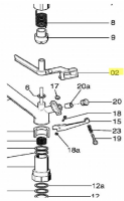

irripart **24**

SIME Arm (10370)

28,35 €

* Preise inkl. gesetzlicher MwSt. zzgl. Versandkosten

Marke: SIME

Bestell-Nr.: 99007301

SIME Arm

passend für: