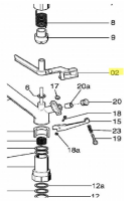

## SIME Arm (10370)

**28,35 €**

\* Preise inkl. gesetzlicher MwSt. zzgl. Versandkosten

Marke: SIME

Bestell-Nr.: 99007301