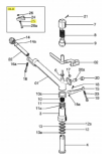

irripart 24

SIME Washer (30380)

0,40 €

* Preise inkl. gesetzlicher MwSt. zzgl. Versandkosten

Marke: SIME

Bestell-Nr.: 99008303

SIME Washer

passend für:

SIME Kreisregner AMBO

Sime Ersatzteilsuche leicht gemacht!

So geht's:

1. Öffnen Sie die Gesamt-Ersatzteilzeichnung von SIME. Die PDF-Datei finden Sie unter [□Dokumente (1)](#)"
2. Suchen Sie die gewünschten Ersatzteile aus der Zeichnung raus.
3. Geben Sie die Original SIME-Ersatzteilnummer in unser Suchfeld ein.
4. Klicken Sie auf Suche
5. Der gewünschte Ersatzteil wird Ihnen nun angezeigt.

Falls Sie einen Ersatzteil nicht finden, können Sie diesen gerne bei uns anfragen!

Wer ist SIME?

Die Firma SIME gehört zu den führenden Herstellern von Großflächenregnern und Sprinkler. Der italienische Hersteller produziert seit 1950 Regner und Sprinkler in allen Größen und Formen.

Warum Sie einen SIME Regner kaufen sollten:

Die ausgezeichnete Qualität bzw. gute Verarbeitung, sowie eine umfangreiche Funktionsausstattung sprechen für sich. Die Einstellmöglichkeiten dieser Regner sind unübertroffen! Wir sind zu 100% von dieser Marke überzeugt und haben SIME deshalb in unser Sortiment aufgenommen.

SIME Washer

passend für:

SIME Kreisregner AMBO

Sime Ersatzteilsuche leicht gemacht!

So geht's:

1. Öffnen Sie die Gesamt-Ersatzteilzeichnung von SIME. Die PDF-Datei finden Sie unter [□Dokumente (1)](#)"
2. Suchen Sie die gewünschten Ersatzteile aus der Zeichnung raus.
3. Geben Sie die Original SIME-Ersatzteilnummer in unser Suchfeld ein.
4. Klicken Sie auf Suche
5. Der gewünschte Ersatzteil wird Ihnen nun angezeigt.

Falls Sie einen Ersatzteil nicht finden, können Sie diesen gerne bei uns anfragen!

Wer ist SIME?

Die Firma SIME gehört zu den führenden Herstellern von Großflächenregnern und Sprinkler. Der italienische Hersteller produziert seit 1950 Regner und Sprinkler in allen Größen und Formen.

Warum Sie einen SIME Regner kaufen sollten:

Die ausgezeichnete Qualität bzw. gute Verarbeitung, sowie eine umfangreiche Funktionsausstattung sprechen für sich. Die Einstellmöglichkeiten dieser Regner sind unübertroffen! Wir sind zu 100% von dieser Marke überzeugt und haben SIME deshalb in unser Sortiment aufgenommen.