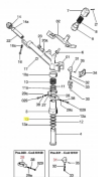

irripart **24**

SIME Washer 37, 7x30, 2x1, 5 (20172)

1,72 €

* Preise inkl. gesetzlicher MwSt. zzgl. Versandkosten

Marke: SIME

Bestell-Nr.: 99027102

SIME Washer 37, 7x30, 2x1, 5

passend für:
SIME Sektorregner AMBO
SIME Kreisregner AMBO

Sime Ersatzteilsuche leicht gemacht!

So geht's:

1. Öffnen Sie die Gesamt-Ersatzteilzeichnung von SIME. Die PDF-Datei finden Sie unter [□Dokumente \(1\)](#)"
2. Suchen Sie die gewünschten Ersatzteile aus der Zeichnung raus.
3. Geben Sie die Original SIME-Ersatzteilnummer in unser Suchfeld ein.
4. Klicken Sie auf Suche
5. Der gewünschte Ersatzteil wird Ihnen nun angezeigt.

SIME Washer 37, 7x30, 2x1, 5

passend für:
SIME Sektorregner AMBO
SIME Kreisregner AMBO

Sime Ersatzteilsuche leicht gemacht!

So geht's:

1. Öffnen Sie die Gesamt-Ersatzteilzeichnung von SIME. Die PDF-Datei finden Sie unter [□Dokumente \(1\)](#)"
2. Suchen Sie die gewünschten Ersatzteile aus der Zeichnung raus.
3. Geben Sie die Original SIME-Ersatzteilnummer in unser Suchfeld ein.
4. Klicken Sie auf Suche
5. Der gewünschte Ersatzteil wird Ihnen nun angezeigt.