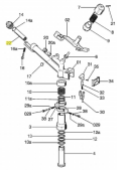

irripart **24**

SIME Rectifier (30383)

4,40 €

* Preise inkl. gesetzlicher MwSt. zzgl. Versandkosten

Marke: SIME
Bestell-Nr.: 99038303

SIME Rectifier

passend für:
SIME Sektorregner AMBO
SIME Kreisregner AMBO