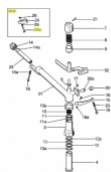

irripart **24**

SIME Fast (30604)

2,80 €

* Preise inkl. gesetzlicher MwSt. zzgl. Versandkosten

Marke: SIME

Bestell-Nr.: 99040603

SIME Fast

passend für:
SIME Kreisregner AMBO