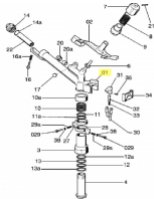

## SIME Carter (10237)

31,05 €

\* Preise inkl. gesetzlicher MwSt. zzgl. Versandkosten

Marke: SIME

Bestell-Nr.: 99073201