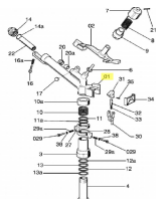

## SIME Carter (10237)

31,05 €

\* Preise inkl. gesetzlicher MwSt. zzgl. Versandkosten

Marke: SIME

Bestell-Nr.: 99073201