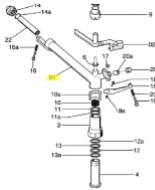

irripart **24**

SIME Carter (10198)

30,75 €

* Preise inkl. gesetzlicher MwSt. zzgl. Versandkosten

Marke: SIME

Bestell-Nr.: 99089101

SIME Carter

passend für: