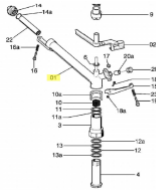

irripart **24**

SIME Carter (10198)

30,75 €

* Preise inkl. gesetzlicher MwSt. zzgl. Versandkosten

Marke: SIME

Bestell-Nr.: 99089101

SIME Carter

passend für: