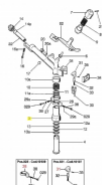

irripart 24

SIME Outer body (30329)

24,75 €

* Preise inkl. gesetzlicher MwSt. zzgl. Versandkosten

Marke: SIME

Bestell-Nr.: 99092303

SIME Outer Body

passend für:

SIME Sektorregner AMBO
SIME Kreisregner AMBO

Sime Ersatzteilsuche leicht gemacht!

So geht's:

1. Öffnen Sie die Gesamt-Ersatzteilzeichnung von SIME. Die PDF-Datei finden Sie unter [□Dokumente \(1\)](#)"
2. Suchen Sie die gewünschten Ersatzteile aus der Zeichnung raus.
3. Geben Sie die Original SIME-Ersatzteilnummer in unser Suchfeld ein.
4. Klicken Sie auf Suche
5. Der gewünschte Ersatzteil wird Ihnen nun angezeigt.

SIME Outer Body

passend für:

SIME Sektorregner AMBO
SIME Kreisregner AMBO

Sime Ersatzteilsuche leicht gemacht!

So geht's:

1. Öffnen Sie die Gesamt-Ersatzteilzeichnung von SIME. Die PDF-Datei finden Sie unter [□Dokumente \(1\)](#)"
2. Suchen Sie die gewünschten Ersatzteile aus der Zeichnung raus.
3. Geben Sie die Original SIME-Ersatzteilnummer in unser Suchfeld ein.
4. Klicken Sie auf Suche
5. Der gewünschte Ersatzteil wird Ihnen nun angezeigt.