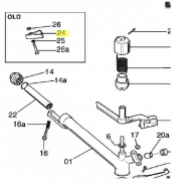

irripart **24**

SIME Butterfly (30379)

3,40 €

* Preise inkl. gesetzlicher MwSt. zzgl. Versandkosten

Marke: SIME

Bestell-Nr.: 99097303

Sime Butterfly

passend für: