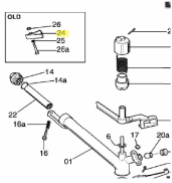

irripart 24

SIME Butterfly (30379)

3,40 €

* Preise inkl. gesetzlicher MwSt. zzgl. Versandkosten

Marke: SIME

Bestell-Nr.: 99097303

Sime Butterfly

passend für: