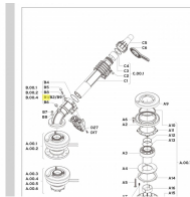

irripart **24**

KOMET KRUEMMER 24' Ultra 101(VA)/140(VA)

95,52 €

* Preise inkl. gesetzlicher MwSt. zzgl. Versandkosten

Marke: KOMET

Bestell-Nr.: 58001101030

KOMET KRUEMMER 24' Ultra 101(VA)/140(VA)

passt für folgende Regner: