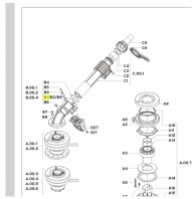

irripart **24**

KOMET KRUEMMER 24' Ultra 101(VA)/140(VA)

95,52 €

* Preise inkl. gesetzlicher MwSt. zzgl. Versandkosten

Marke: KOMET

Bestell-Nr.: 58001101030

KOMET KRUEMMER 24' Ultra 101(VA)/140(VA)

passt für folgende Regner: