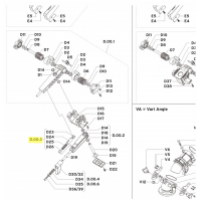

irripart **24**

KOMET KIT-SEKTORFEDER Ultra 101(VA)

26,30 €

* Preise inkl. gesetzlicher MwSt. zzgl. Versandkosten

Marke: KOMET

Bestell-Nr.: 58003701070

KOMET KIT-SEKTORFEDER Ultra 101(VA)

passt für folgende Regner: