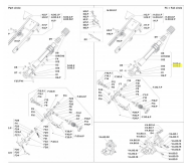

irripart 24

KOMET KIT ROHR/LAGERBOCK FC WW

136,87 €

* Preise inkl. gesetzlicher MwSt. zzgl. Versandkosten

Marke: KOMET

Bestell-Nr.: 58004501070

KOMET KIT Rohr/Lagerbock FC WW

passt für folgende Regner:

KOMET Twin 101 Plus Weitsprahlregner
KOMET Twin 101-VA Plus Weitstrahlregner

Wer ist KOMET?

Die TWIN-Baureihe von KOMET gehört zu den führenden und bekanntesten Großflächenregnern. Jahrzehntelange Erfahrung in allen vorkommenden Einsatzformen der Beregnung, verbunden mit umfassendem Know-How machen KOMET zum internationalen Branchenführer.

KOMET KIT Rohr/Lagerbock FC WW

passt für folgende Regner:

KOMET Twin 101 Plus Weitsprahlregner
KOMET Twin 101-VA Plus Weitstrahlregner

Wer ist KOMET?

Die TWIN-Baureihe von KOMET gehört zu den führenden und bekanntesten Großflächenregnern. Jahrzehntelange Erfahrung in allen vorkommenden Einsatzformen der Beregnung, verbunden mit umfassendem Know-How machen KOMET zum internationalen Branchenführer.