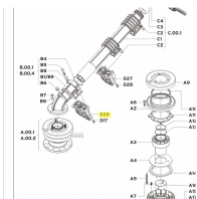

irripart **24**

KOMET ANSCHLAG SEKTORWELLE Twin Ultra 140/160

48,35 €

* Preise inkl. gesetzlicher MwSt. zzgl. Versandkosten

Marke: KOMET

Bestell-Nr.: 58005601040

KOMET Anschlag Sektorwelle

passt für folgende Regner: