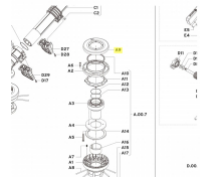

irripart **24**

KOMET STAUBDECKEL

14,21 €

* Preise inkl. gesetzlicher MwSt. zzgl. Versandkosten

Marke: KOMET

Bestell-Nr.: 58006601040

KOMET Staubdeckel

passt für folgende Regner: