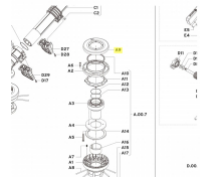

irripart 24

KOMET STAUBDECKEL

14,21 €

* Preise inkl. gesetzlicher MwSt. zzgl. Versandkosten

Marke: KOMET

Bestell-Nr.: 58006601040

KOMET Staubdeckel

passt für folgende Regner: