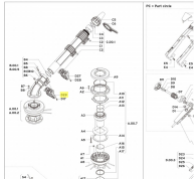

irripart **24**

KOMET ANSCHLAG SEKTORWELLE Ultra 202/202-VA

48,35 €

* Preise inkl. gesetzlicher MwSt. zzgl. Versandkosten

Marke: KOMET

Bestell-Nr.: 58007601040

KOMET ANSCHLAG SEKTORWELLE Ultra 202/202-VA

passt für folgende Regner: