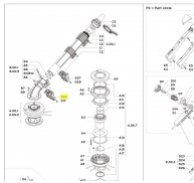

irripart 24

KOMET ANSCHLAG SEKTORWELLE Ultra 202/202-VA

48,35 €

* Preise inkl. gesetzlicher MwSt. zzgl. Versandkosten

Marke: KOMET

Bestell-Nr.: 58007601040

KOMET ANSCHLAG SEKTORWELLE Ultra 202/202-VA

passt für folgende Regner:

KOMET ANSCHLAG SEKTORWELLE Ultra 202/202-VA

passt für folgende Regner:

KOMET Twin 202 Ultra Weitstrahlregner
KOMET Twin 202-VA Ultra Weitstrahlregner

Wer ist KOMET?

Die TWIN-Baureihe von KOMET gehört zu den führenden und bekanntesten Großflächenregnern. Jahrzehntelange Erfahrung in allen vorkommenden Einsatzformen der Beregnung, verbunden mit umfassendem Know-How machen KOMET zum internationalen Branchenführer.