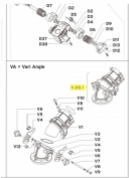

irripart 24

KOMET KIT-VARI ANGLE Ultra 160(VA)/202(VA)

393,73 €

* Preise inkl. gesetzlicher MwSt. zzgl. Versandkosten

Marke: KOMET

Bestell-Nr.: 58007601070

KOMET KIT-VARI ANGLE Ultra 160(VA)/202(VA)

passt für folgende Regner:

KOMET Twin 160-VA Ultra Weitstrahlregner
KOMET Twin 202-VA Ultra Weitstrahlregner

Wer ist KOMET?

Die TWIN-Baureihe von KOMET gehört zu den führenden und bekanntesten Großflächenregnern. Jahrzehntelange Erfahrung in allen vorkommenden Einsatzformen der Beregnung, verbunden mit umfassendem Know-How machen KOMET zum internationalen Branchenführer.

Warum sie KOMET kaufen sollten.

Der TWIN verkörpert den neuesten Stand der Technik und setzt neue Maßstäbe in Anwendung, Bedienung und Leistung. Die Flexibilität im Gebrauch ist beispiellos, lässt keine Wünsche offen und ist für alle Beregnungssysteme gleichermaßen geeignet.

KOMET KIT-VARI ANGLE Ultra 160(VA)/202(VA)

passt für folgende Regner:

KOMET Twin 160-VA Ultra Weitstrahlregner
KOMET Twin 202-VA Ultra Weitstrahlregner

Wer ist KOMET?

Die TWIN-Baureihe von KOMET gehört zu den führenden und bekanntesten Großflächenregnern. Jahrzehntelange Erfahrung in allen vorkommenden Einsatzformen der Beregnung, verbunden mit umfassendem Know-How machen KOMET zum internationalen Branchenführer.

Warum sie KOMET kaufen sollten.

Der TWIN verkörpert den neuesten Stand der Technik und setzt neue Maßstäbe in Anwendung, Bedienung und Leistung. Die Flexibilität im Gebrauch ist beispiellos, lässt keine Wünsche offen und ist für alle Beregnungssysteme gleichermaßen geeignet.