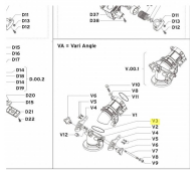

irripart **24**

KOMET O-RING 65x5

6,61 €

* Preise inkl. gesetzlicher MwSt. zzgl. Versandkosten

Marke: KOMET

Bestell-Nr.: 58008501020

KOMET O-Ring 65x5

passt für folgende Regner:

KOMET Twin 101-VA Ultra Weitstrahlregner
KOMET Twin 140-VA Ultra Weitstrahlregner

Wer ist KOMET?

Die TWIN-Baureihe von KOMET gehört zu den führenden und bekanntesten Großflächenregnern. Jahrzehntelange Erfahrung in allen vorkommenden Einsatzformen der Beregnung, verbunden mit umfassendem Know-How machen KOMET zum internationalen Branchenführer.

Warum sie KOMET kaufen sollten.

Der TWIN verkörpert den neuesten Stand der Technik und setzt neue Maßstäbe in Anwendung, Bedienung und Leistung. Die Flexibilität im Gebrauch ist beispiellos, lässt keine Wünsche offen und ist für alle Beregnungssysteme gleichermaßen geeignet.

KOMET O-Ring 65x5

passt für folgende Regner:

KOMET Twin 101-VA Ultra Weitstrahlregner
KOMET Twin 140-VA Ultra Weitstrahlregner

Wer ist KOMET?

Die TWIN-Baureihe von KOMET gehört zu den führenden und bekanntesten Großflächenregnern. Jahrzehntelange Erfahrung in allen vorkommenden Einsatzformen der Beregnung, verbunden mit umfassendem Know-How machen KOMET zum internationalen Branchenführer.

Warum sie KOMET kaufen sollten.

Der TWIN verkörpert den neuesten Stand der Technik und setzt neue Maßstäbe in Anwendung, Bedienung und Leistung. Die Flexibilität im Gebrauch ist beispiellos, lässt keine Wünsche offen und ist für alle Beregnungssysteme gleichermaßen geeignet.