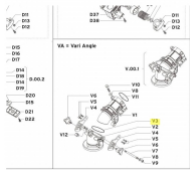

irripart **24**

KOMET O-RING 65x5

6,61 €

* Preise inkl. gesetzlicher MwSt. zzgl. Versandkosten

Marke: KOMET

Bestell-Nr.: 58008501020

KOMET O-Ring 65x5

passt für folgende Regner: