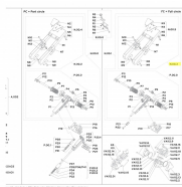

irripart 24

KOMET KIT-SCHWINGARM FC

214,80 €

* Preise inkl. gesetzlicher MwSt. zzgl. Versandkosten

Marke: KOMET

Bestell-Nr.: 58014201070

KOMET KIT-Schwingarm FC

passt für folgende Regner:

KOMET Twin 160 Pro Weitstrahlregner
KOMET Twin 160-VA Pro Weitstrahlregner
KOMET Twin 202 Pro Weitstrahlregner
KOMET Twin 202-VA Pro Weitstrahlregner

Wer ist KOMET?

Die TWIN-Baureihe von KOMET gehört zu den führenden und bekanntesten Großflächenregnern. Jahrzehntelange Erfahrung in allen vorkommenden Einsatzformen der Beregnung, verbunden mit umfassendem Know-How machen KOMET zum internationalen Branchenführer.