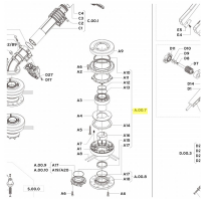

irripart 24

KOMET KIT-BREMSE

101,12 €

* Preise inkl. gesetzlicher MwSt. zzgl. Versandkosten

Marke: KOMET

Bestell-Nr.: 58014601070

KOMET KIT-Bremse

passt für folgende Regner: