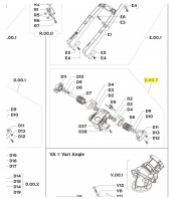

KOMET KIT-KREUZGELENK FC Ultra 160(VA)/202(VA)

164,98 €

* Preise inkl. gesetzlicher MwSt. zzgl. Versandkosten

Marke: KOMET

Bestell-Nr.: 58017601070

KIT-KREUZGELENK FC Ultra 160(VA)/202(VA)

passt für folgende Regner: