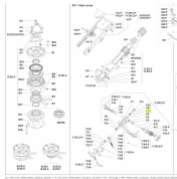

irripart 24

KOMET SCHEIBE

4,91 €

* Preise inkl. gesetzlicher MwSt. zzgl. Versandkosten

Marke: KOMET

Bestell-Nr.: 58022101020

KOMET Scheibe

passt für folgende Regner: