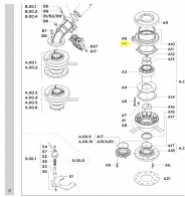

irripart **24**

KOMET DECKEL LAGERGEHAEUSE Twin101-140 Ultra

55,33 €

* Preise inkl. gesetzlicher MwSt. zzgl. Versandkosten

Marke: KOMET

Bestell-Nr.: 58022101030

KOMET Deckel Lagergehäuse

passt für folgende Regner:

KOMET Twin 101 Ultra Weitsprahlregner
KOMET Twin 101-VA Ultra Weitstrahlregner
KOMET Twin 140 Ultra Weitstrahlregner
KOMET Twin 140-VA Ultra Weitstrahlregner

Wer ist KOMET?

Die TWIN-Baureihe von KOMET gehört zu den führenden und bekanntesten Großflächenregnern. Jahrzehntelange Erfahrung in allen vorkommenden Einsatzformen der Beregnung, verbunden mit umfassendem Know-How machen KOMET zum internationalen Branchenführer.

Warum sie KOMET kaufen sollten.

Der TWIN verkörpert den neuesten Stand der Technik und setzt neue Maßstäbe in Anwendung, Bedienung und Leistung. Die Flexibilität im Gebrauch ist beispiellos, lässt keine Wünsche offen und ist für alle Beregnungssysteme gleichermaßen geeignet.

KOMET Deckel Lagergehäuse

passt für folgende Regner:

KOMET Twin 101 Ultra Weitsprahlregner
KOMET Twin 101-VA Ultra Weitstrahlregner
KOMET Twin 140 Ultra Weitstrahlregner
KOMET Twin 140-VA Ultra Weitstrahlregner

Wer ist KOMET?

Die TWIN-Baureihe von KOMET gehört zu den führenden und bekanntesten Großflächenregnern. Jahrzehntelange Erfahrung in allen vorkommenden Einsatzformen der Beregnung, verbunden mit umfassendem Know-How machen KOMET zum internationalen Branchenführer.

Warum sie KOMET kaufen sollten.

Der TWIN verkörpert den neuesten Stand der Technik und setzt neue Maßstäbe in Anwendung, Bedienung und Leistung. Die Flexibilität im Gebrauch ist beispiellos, lässt keine Wünsche offen und ist für alle Beregnungssysteme gleichermaßen geeignet.