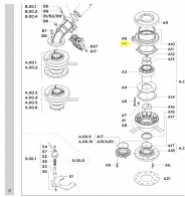

## KOMET DECKEL LAGERGEHAEUSE Twin101-140 Ultra

**55,33 €**

\* Preise inkl. gesetzlicher MwSt. zzgl. Versandkosten

Marke: KOMET

Bestell-Nr.: 58022101030