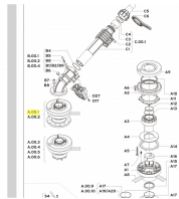

irripart **24**

KOMET KIT-KOERPER/FLANSCH PC Ultra 140(VA)/160(VA)

491,01 €

* Preise inkl. gesetzlicher MwSt. zzgl. Versandkosten

Marke: KOMET

Bestell-Nr.: 58023601070

KOMET KIT-KOERPER/FLANSCH PC Ultra 140(VA)/160(VA)