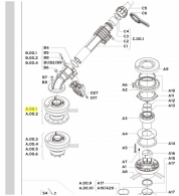

irripart 24

KOMET KIT-KOERPER/FLANSCH PC Ultra 140(VA)/160(VA)

491,01 €

* Preise inkl. gesetzlicher MwSt. zzgl. Versandkosten

Marke: KOMET

Bestell-Nr.: 58023601070

KOMET KIT-KOERPER/FLANSCH PC Ultra 140(VA)/160(VA)