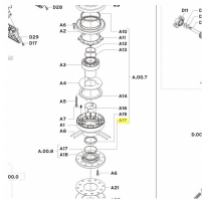

irripart 24

KOMET O-RING 64x3

3,84 €

* Preise inkl. gesetzlicher MwSt. zzgl. Versandkosten

Marke: KOMET

Bestell-Nr.: 58024501020

KOMET O-Ring 64x3

passt für folgende Regner: