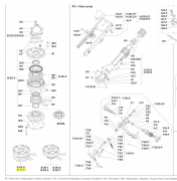

KOMET KIT-KOERP./FLANSCH Twin Plus 101(VA)/140(VA)

412,53 €

* Preise inkl. gesetzlicher MwSt. zzgl. Versandkosten

Marke: KOMET

Bestell-Nr.: 58024501070

KOMET KIT-KOERP./FLANSCH Twin Plus 101(VA)/140(VA)

passt für folgende Regner:

KOMET Twin 101 Plus Weitspahlregner
KOMET Twin 101-VA Plus Weitstrahlregner
KOMET Twin 140 Plus Weitspahlregner
KOMET Twin 140-VA Plus Weitstrahlregner

Wer ist KOMET?

Die TWIN-Baureihe von KOMET gehört zu den führenden und bekanntesten Großflächenregnern. Jahrzehntelange Erfahrung in allen vorkommenden Einsatzformen der Beregnung, verbunden mit umfassendem Know-How machen KOMET zum internationalen Branchenführer.

KOMET KIT-KOERP./FLANSCH Twin Plus 101(VA)/140(VA)

passt für folgende Regner:

KOMET Twin 101 Plus Weitspahlregner
KOMET Twin 101-VA Plus Weitstrahlregner
KOMET Twin 140 Plus Weitspahlregner
KOMET Twin 140-VA Plus Weitstrahlregner