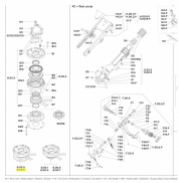

KOMET KIT-KOERP./FLANSCH Twin Plus 101(VA)/140(VA)

412,53 €

* Preise inkl. gesetzlicher MwSt. zzgl. Versandkosten

Marke: KOMET

Bestell-Nr.: 58024501070

KOMET KIT-KOERP./FLANSCH Twin Plus 101(VA)/140(VA)

passt für folgende Regner:

KOMET Twin 101 Plus Weitstrahlregner
KOMET Twin 101-VA Plus Weitstrahlregner
KOMET Twin 140 Plus Weitstrahlregner
KOMET Twin 140-VA Plus Weitstrahlregner

Wer ist KOMET?

Die TWIN-Baureihe von KOMET gehört zu den führenden und bekanntesten Großflächenregnern. Jahrzehntelange Erfahrung in allen vorkommenden Einsatzformen der Beregnung, verbunden mit umfassendem Know-How machen KOMET zum internationalen Branchenführer.

KOMET KIT-KOERP./FLANSCH Twin Plus 101(VA)/140(VA)

passt für folgende Regner:

KOMET Twin 101 Plus Weitstrahlregner
KOMET Twin 101-VA Plus Weitstrahlregner
KOMET Twin 140 Plus Weitstrahlregner
KOMET Twin 140-VA Plus Weitstrahlregner