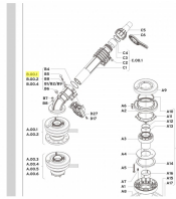

irripart **24**

KOMET KIT-KRUEMMER 24' ULTRA 101(VA)/140(VA)

107,36 €

* Preise inkl. gesetzlicher MwSt. zzgl. Versandkosten

Marke: KOMET

Bestell-Nr.: 58024601070

KOMET KIT-KRUEMMER 24' ULTRA 101(VA)/140(VA)