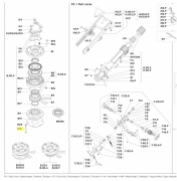

KOMET SCHRAUBE M8X70-DRC

3,63 €

* Preise inkl. gesetzlicher MwSt. zzgl. Versandkosten

Marke: KOMET

Bestell-Nr.: 58025101020

KOMET Schraube M8x70-DRC

passt für folgende Regner:

KOMET Twin 101 Plus Weitsprahlregner
KOMET Twin 101-VA Plus Weitstrahlregner
KOMET Twin 140 Plus Weitsprahlregner
KOMET Twin 140-VA Plus Weitstrahlregner

KOMET Schraube M8x70-DRC

passt für folgende Regner:

KOMET Twin 101 Plus Weitsprahlregner
KOMET Twin 101-VA Plus Weitstrahlregner
KOMET Twin 140 Plus Weitsprahlregner
KOMET Twin 140-VA Plus Weitstrahlregner