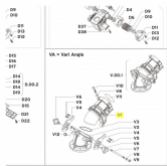

irripart 24

KOMET HALBKRUEMMER OBEN zu Ultra 160-VA/202-VA

150,31 €

* Preise inkl. gesetzlicher MwSt. zzgl. Versandkosten

Marke: KOMET

Bestell-Nr.: 58025101030

KOMET HALBKRUEMMER OBEN zu Ultra 160-VA/202-VA