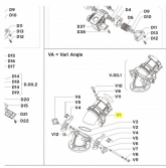

KOMET HALBKRUEMMER OBEN zu Ultra 160-VA/202-VA

150,31 €

* Preise inkl. gesetzlicher MwSt. zzgl. Versandkosten

Marke: KOMET

Bestell-Nr.: 58025101030

KOMET HALBKRUEMMER OBEN zu Ultra 160-VA/202-VA

passt für folgende Regner: