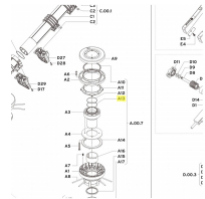

irripart 24

KOMET O-RING 73x3

7,04 €

* Preise inkl. gesetzlicher MwSt. zzgl. Versandkosten

Marke: KOMET

Bestell-Nr.: 58025501020

KOMET O-Ring 73x3

passt für folgende Regner: