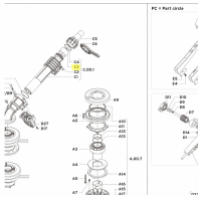

irripart 24

KOMET EINSATZ STRAHLROHR 101(VA)Ultra-104(VA)Ultra

9,17 €

* Preise inkl. gesetzlicher MwSt. zzgl. Versandkosten

Marke: KOMET

Bestell-Nr.: 58025701040

KOMET EINSATZ STRAHLROHR 101(VA)Ultra-104(VA)Ultra