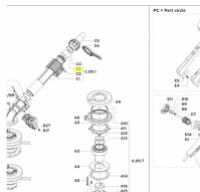

irripart 24

KOMET EINSATZ STRAHLROHR 101(VA)Ultra-104(VA)Ultra

9,17 €

* Preise inkl. gesetzlicher MwSt. zzgl. Versandkosten

Marke: KOMET

Bestell-Nr.: 58025701040

KOMET EINSATZ STRAHLROHR 101(VA)Ultra-104(VA)Ultra